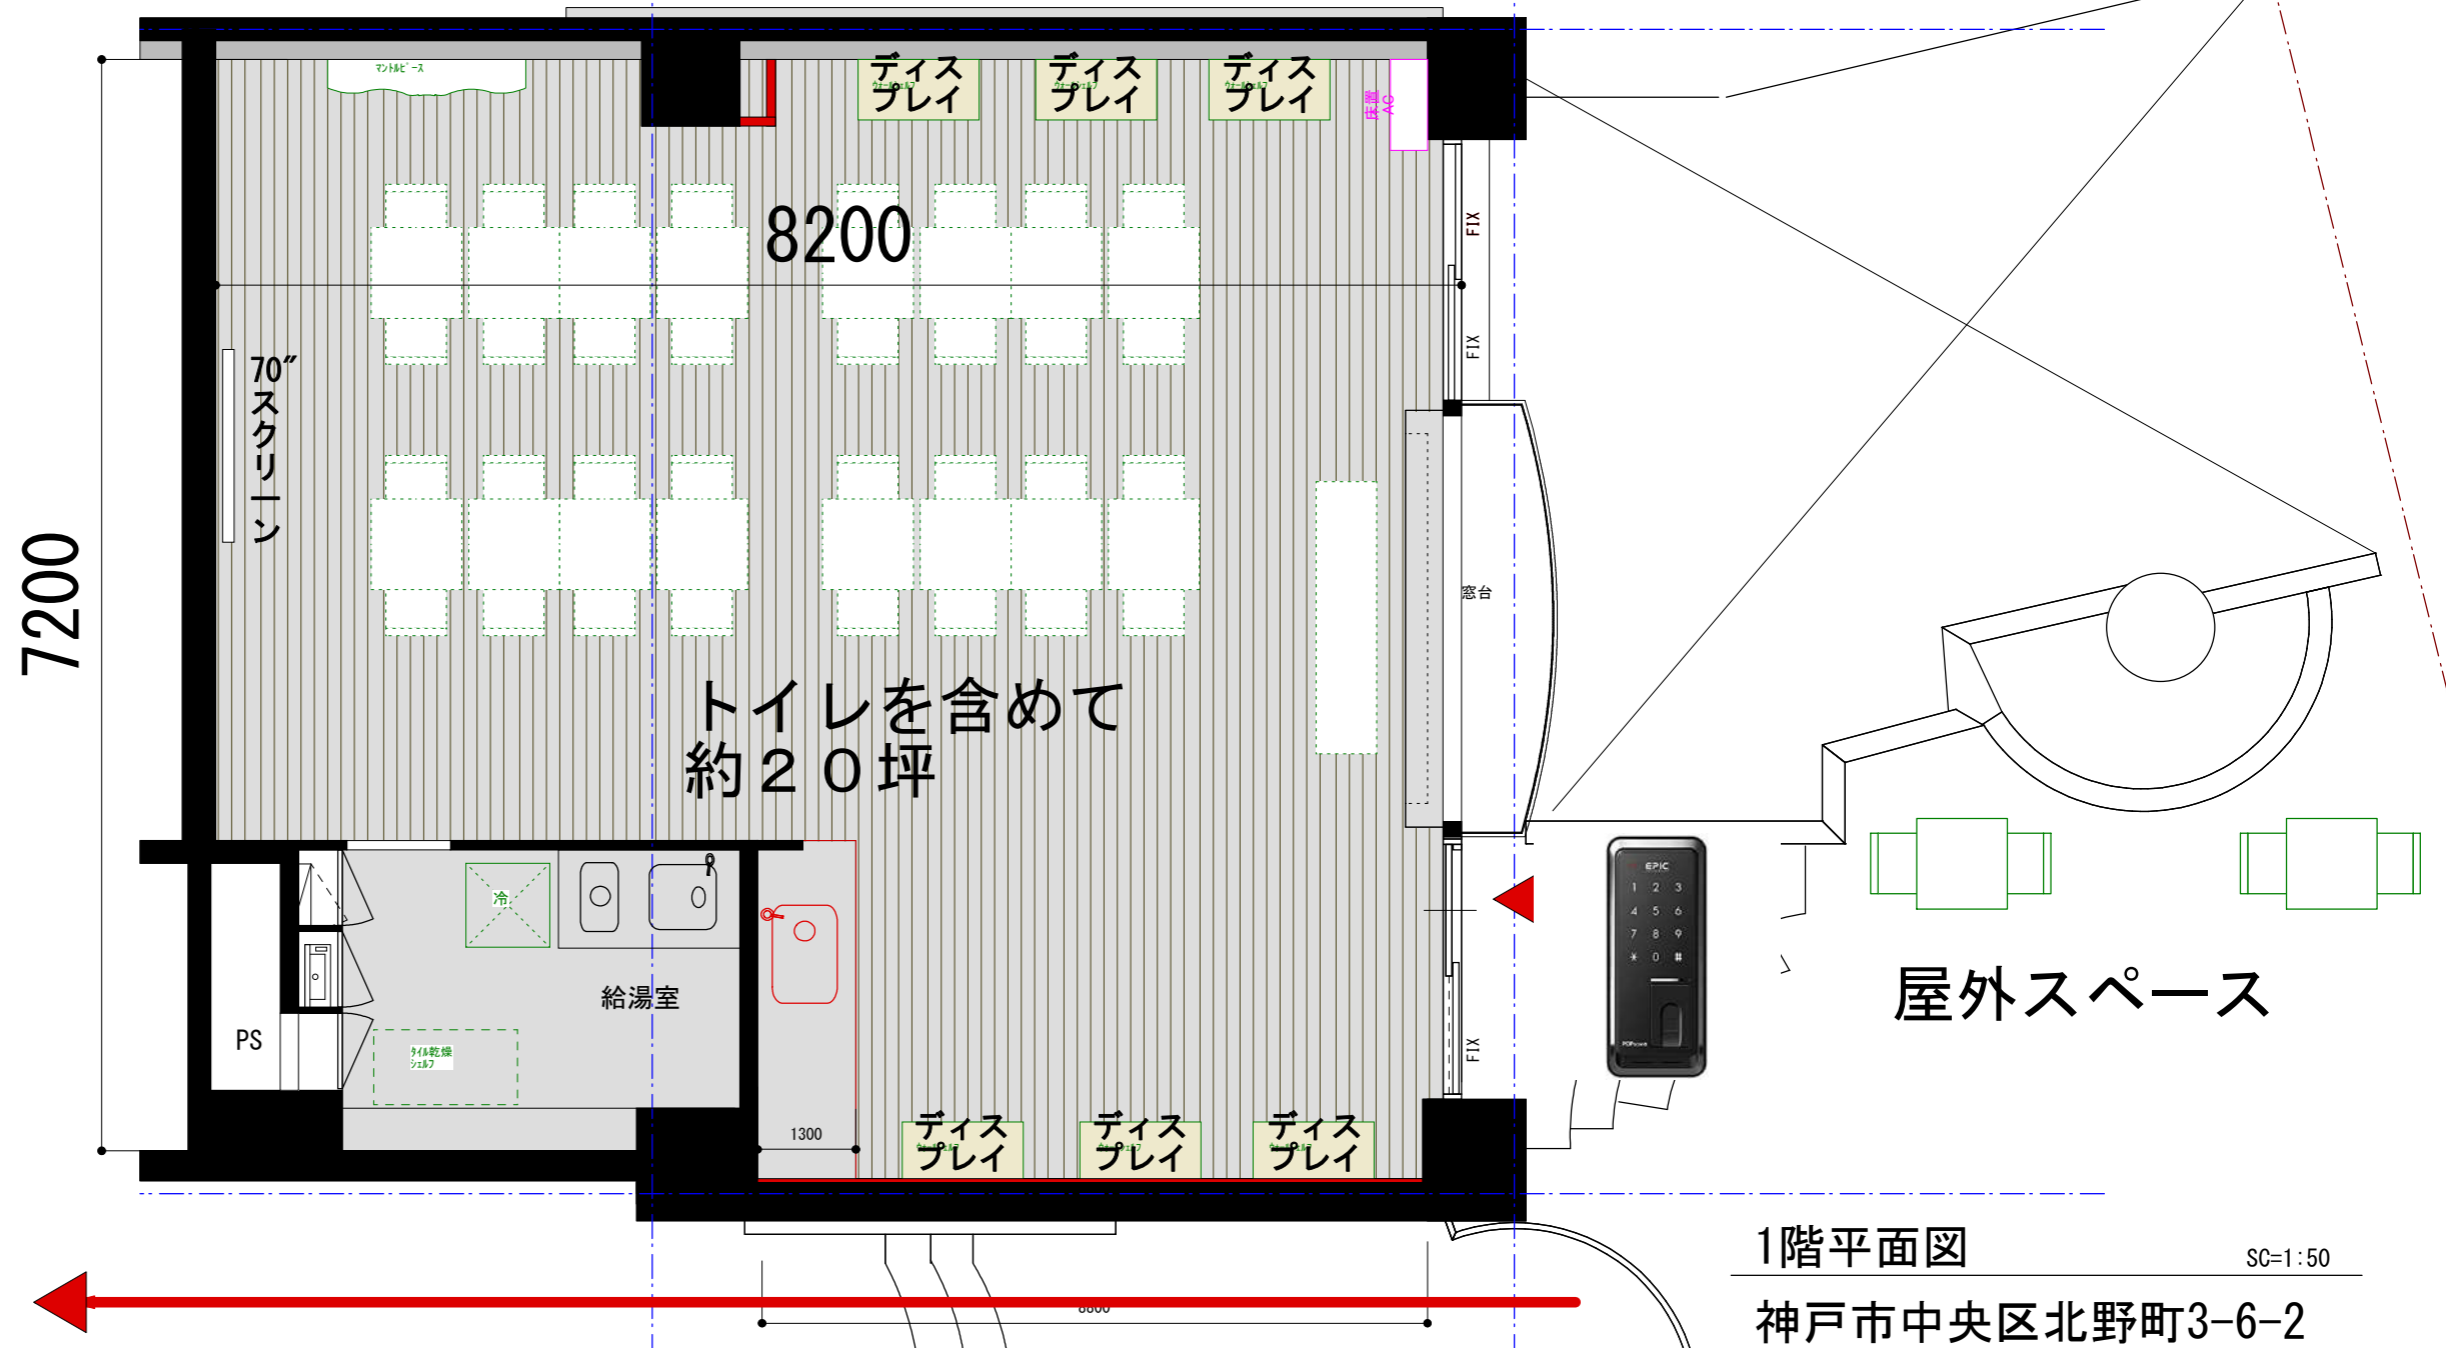

# 2017年、タイルショップの時のイメージ

専用トイレ：  
マンションの  
共用部～アクセス